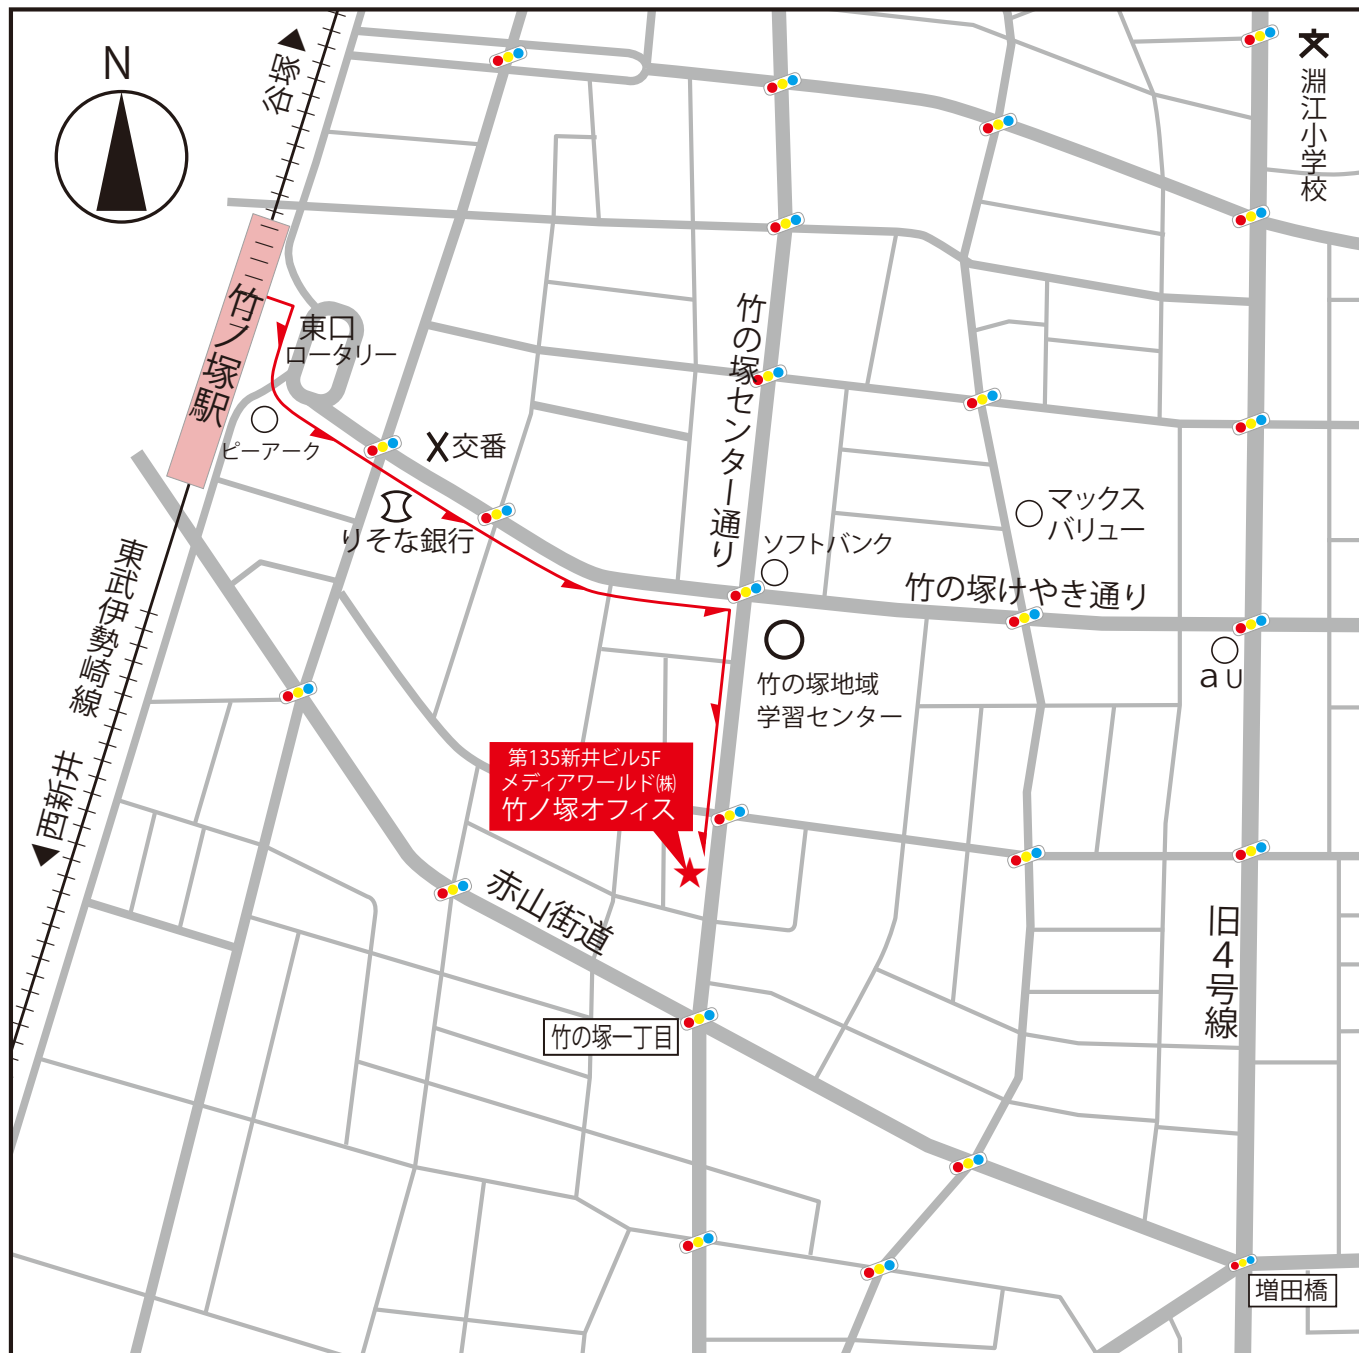

メディアワールド株式会社 竹ノ塚オフィス案内図

〒121-0813

東京都足立区竹の塚1-34-13 第135新井ビル5F

東武伊勢崎線『竹ノ塚』駅 徒歩約5分